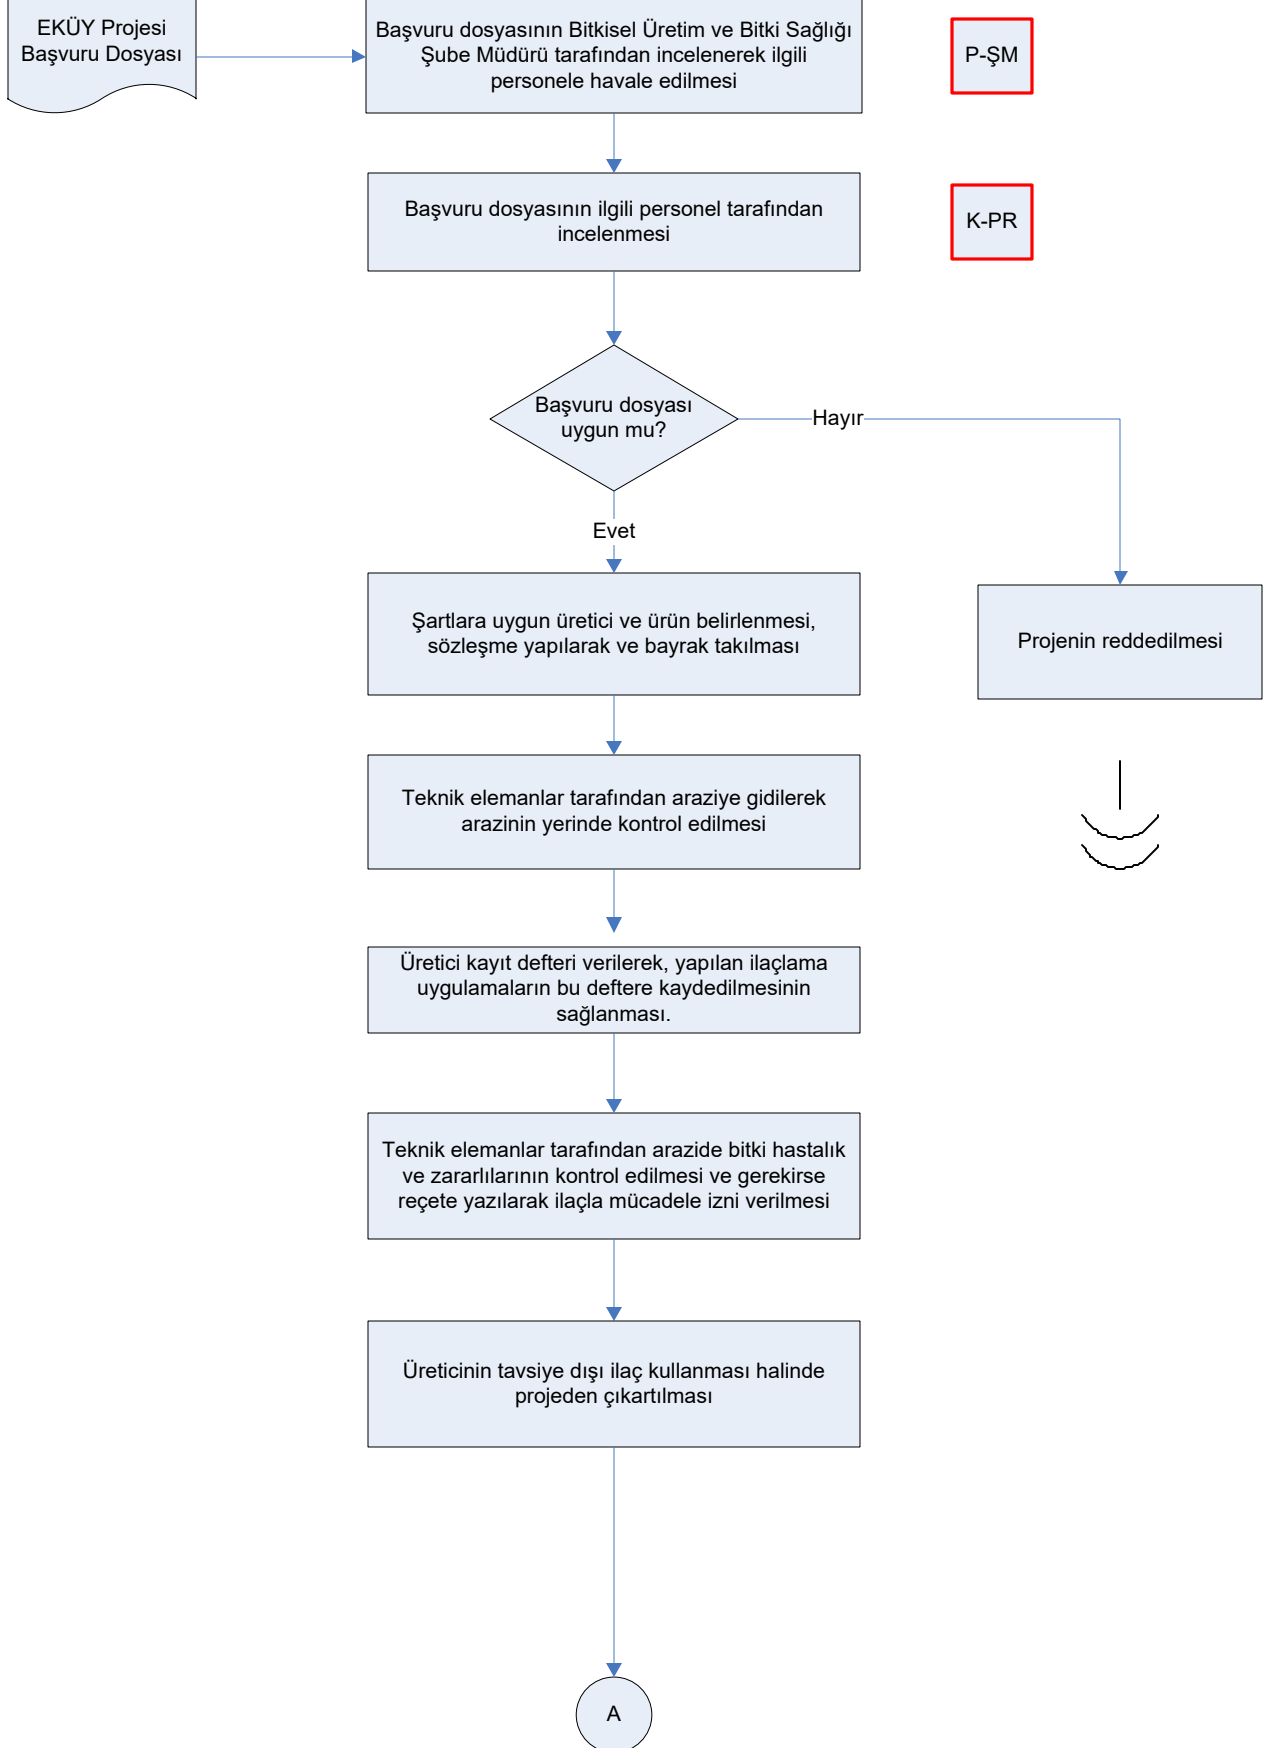

İŞ AKIŞ ŞEMASI

BİRİM: HATAY İL GIDA TARIM VE HAYVANCILIK MÜDÜRLÜĞÜ / BİTKİSEL ÜRETİM VE BİTKİ SAĞLIĞI ŞUBE MÜDÜRÜ

ŞEMA NO: İGTH.İKS.ŞMA.002 / 03.05

ŞEMA ADI: EKÜY PROJESİ İŞ AKIŞ ŞEMASI

İŞ AKIŞ ŞEMASI

BİRİM: HATAY İL GIDA TARIM VE HAYVANCILIK MÜDÜRLÜĞÜ / BİTKİSEL ÜRETİM VE BİTKİ SAĞLIĞI ŞUBE MÜDÜRLÜĞÜ

ŞEMA NO: İGTH.İKS.ŞMA.002 / 03.05

ŞEMA ADI: EKÜY PROJESİ İŞ AKIŞ ŞEMASI