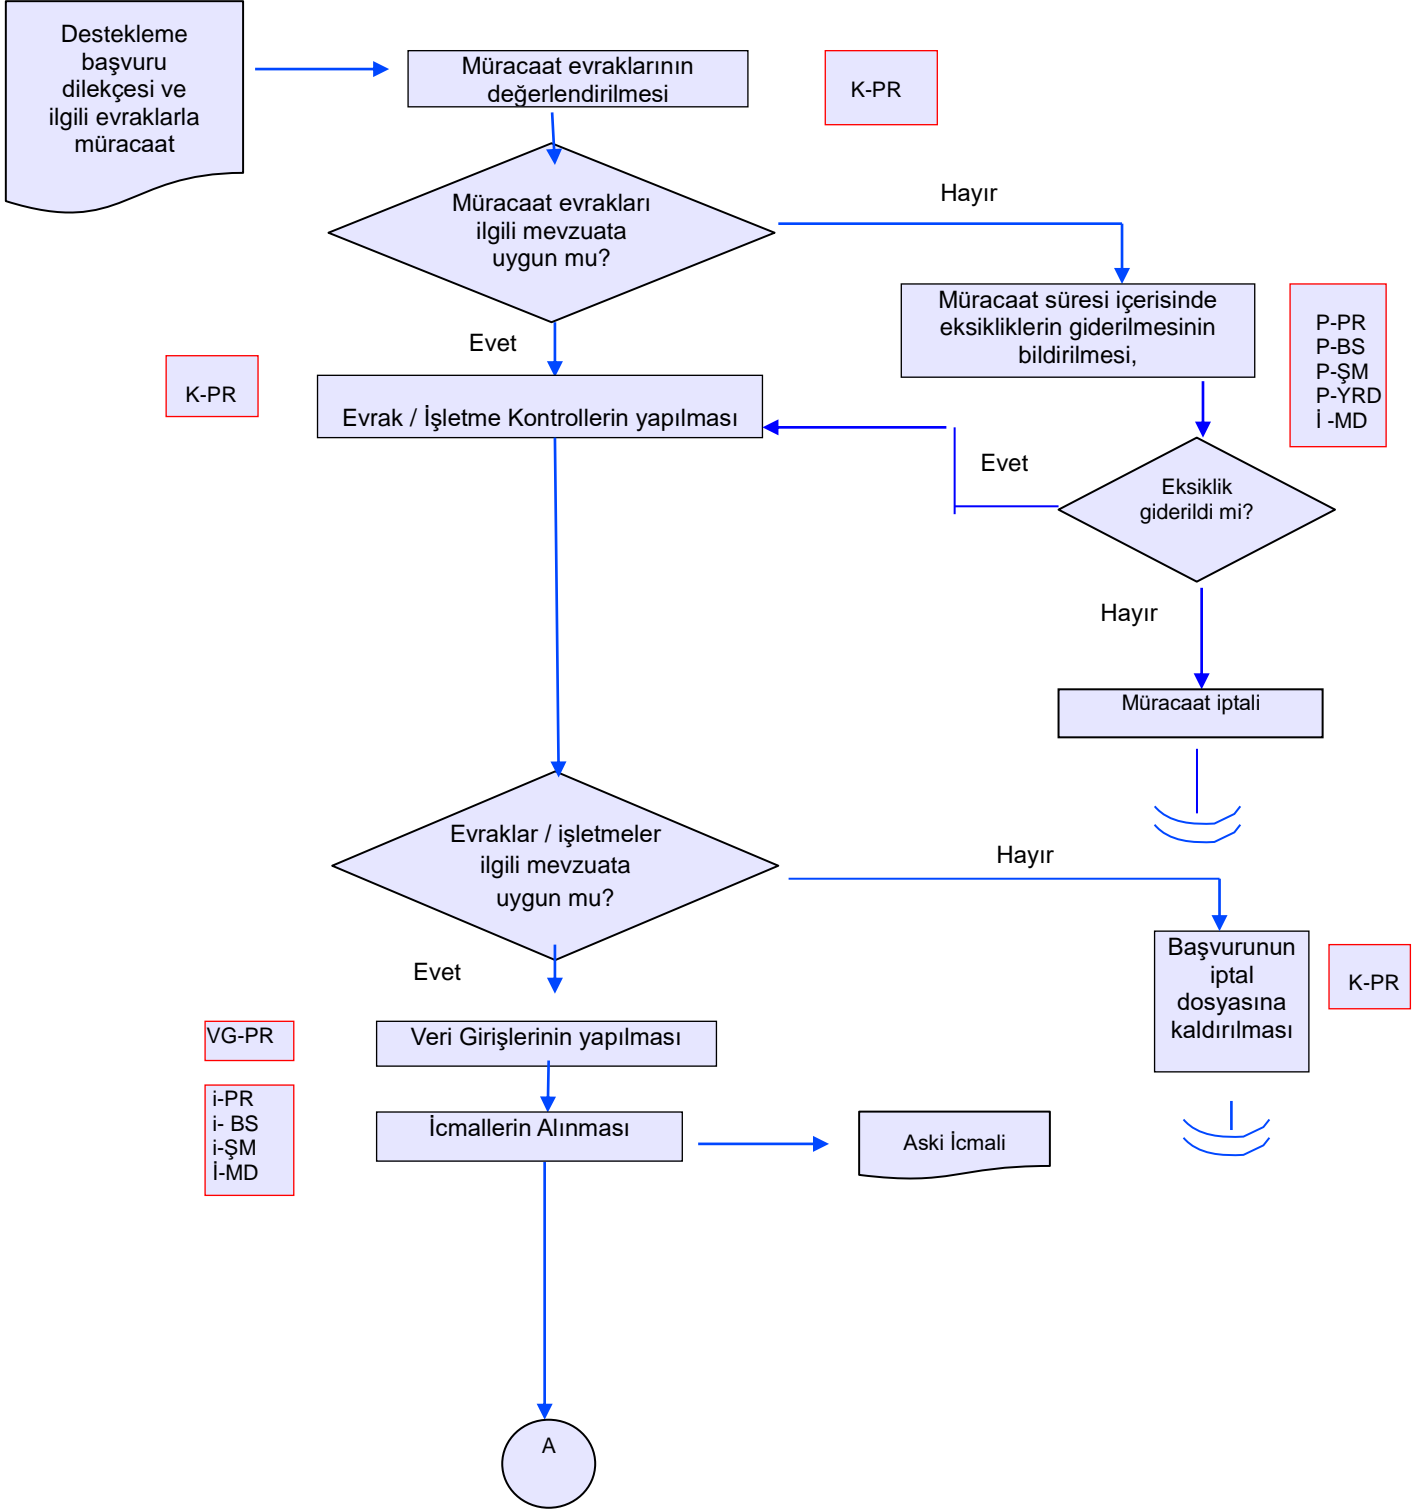

İŞ AKIŞ ŞEMASI

Revizyon No:

004

Revizyon Tarihi:

19.10.2016

BİRİM : BÜYÜKBAŞ VE KÜÇÜKBAŞ HAYVANCILIK BİRİMİ

ŞEMA NO : GTHB.31.İLM.İKS.ŞMA.03/002

ŞEMA ADI : ANAÇ MANDA, ANAÇ KOYUN - KEÇİ, ÇİĞ SÜT, BESİLİK ERKEK SIĞIR DESTEKLEMESİ, HALK ELİNDE ISLAH PROJESİ