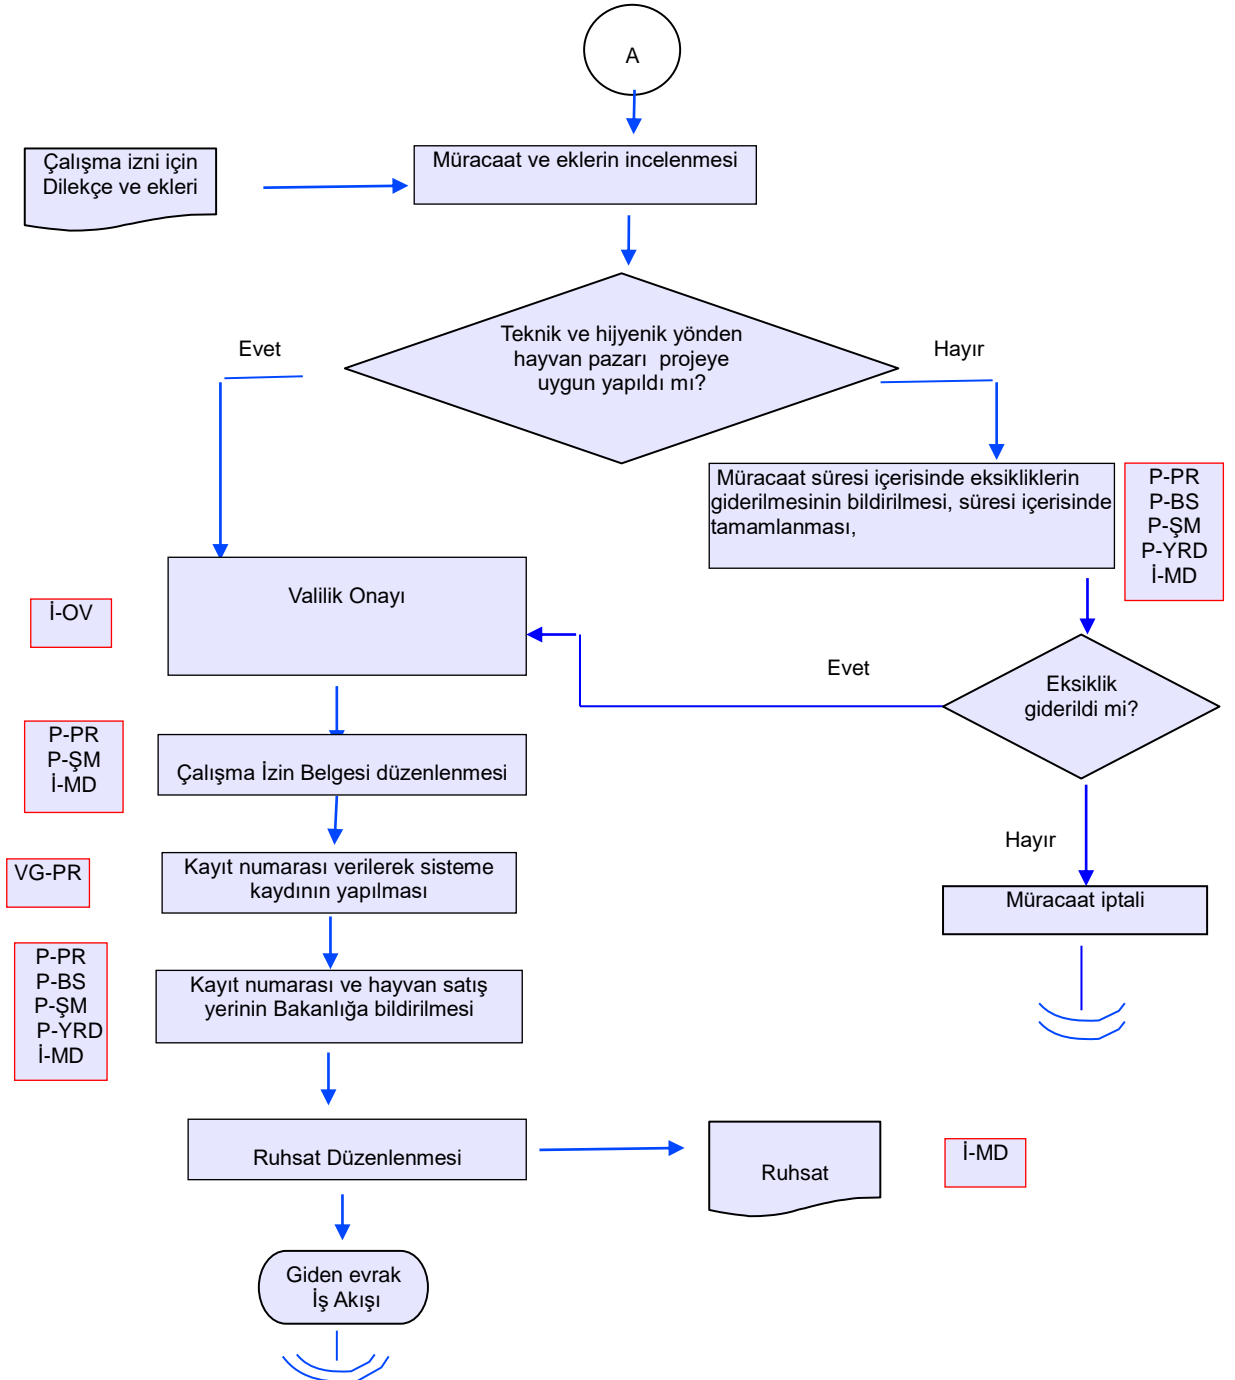

İŞ AKIŞ ŞEMASI

Revizyon No:

004

Revizyon Tarihi:

19.10.2016

BİRİM :	SALGIN HAYVAN HASTALIKLARI VE RUHSATLANDIRMA BİRİMİ
ŞEMA NO :	GTHB.31.İLM.İKS.ŞMA.03/09
ŞEMA ADI :	HAYVAN PAZARLARI TESİS KURMA , ÇALIŞMA İZNI VE RUHSAT