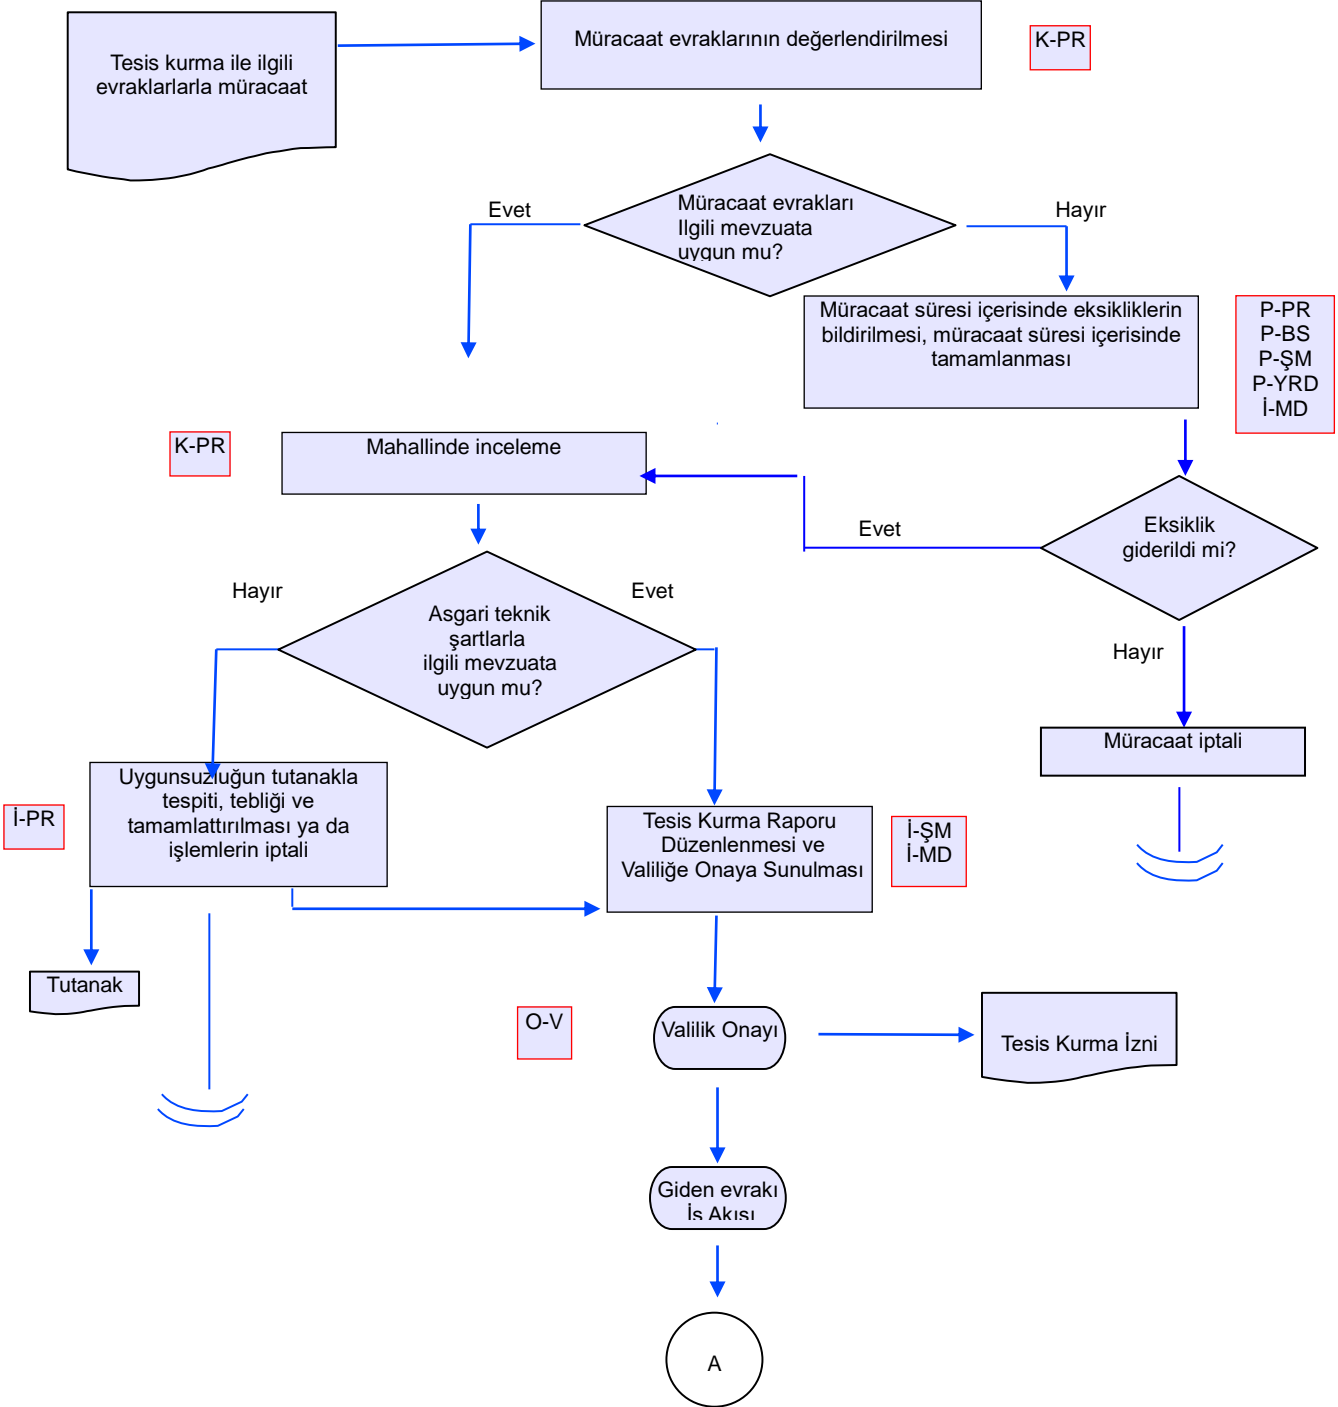

İŞ AKIŞ ŞEMASI

Revizyon No:

004

Revizyon Tarihi:

19.10.2016

BİRİM :	SALGIN HAYVAN HASTALIKLARI VE RUHSATLANDIRMA BİRİMİ
ŞEMA NO :	GTHB.31.İLM.İKS.ŞMA.03/09
ŞEMA ADI :	HAYVAN PAZARLARI TESİS KURMA , ÇALIŞMA İZNI VE RUHSAT