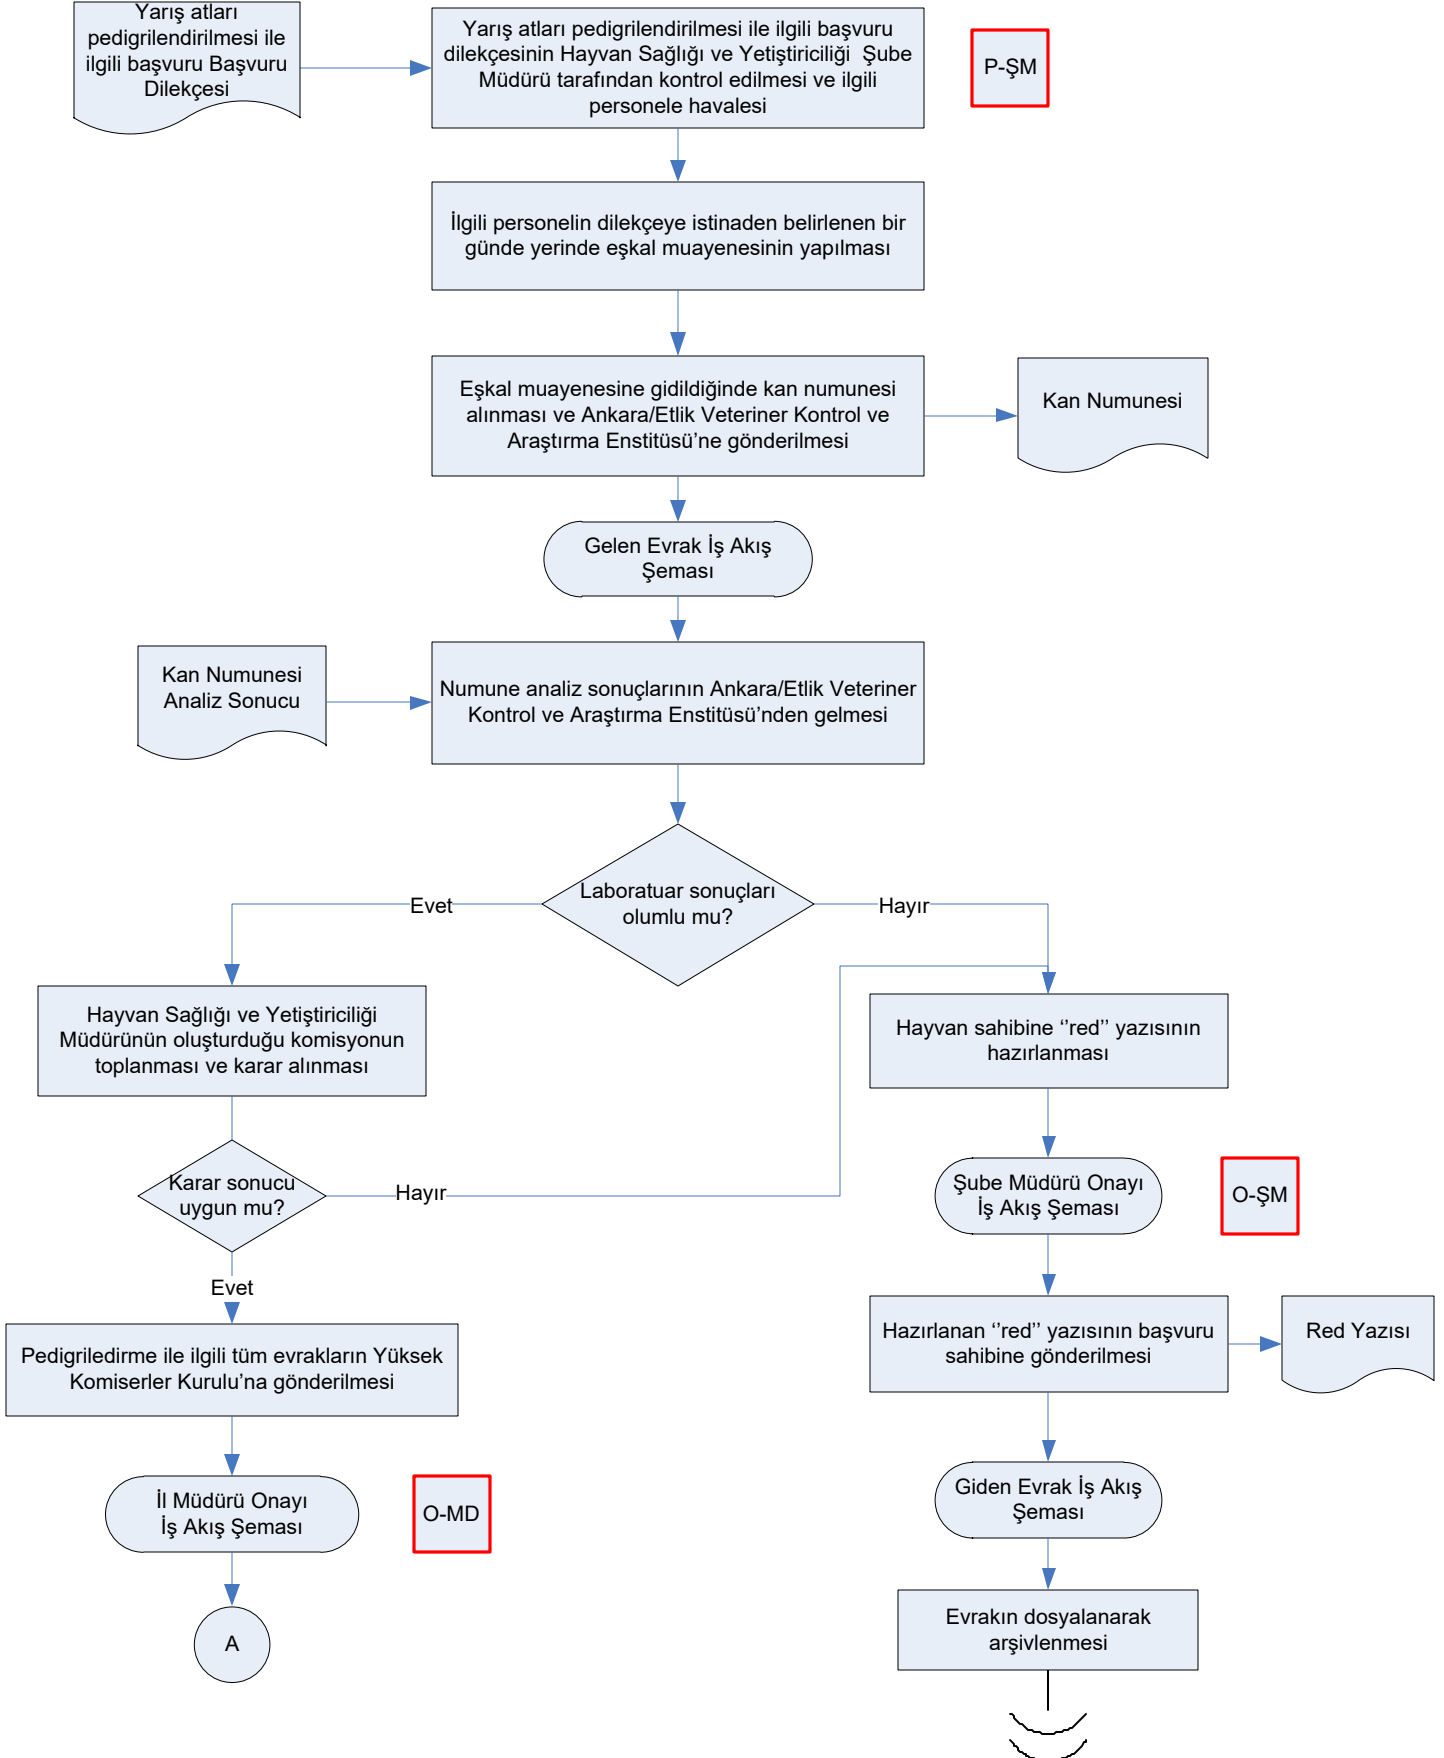

İŞ AKIŞ ŞEMASI

BİRİM: HATAY İL GIDA TARIM VE HAYVANCILIK MÜDÜRLÜĞÜ / HAYVAN SAĞLIĞI VE YETİŞTİRİCİLİĞİ ŞUBE MÜDÜRLÜĞÜ

ŞEMA NO: İGTH.İKS.ŞMA.002 / 04.04

ŞEMA ADI: YARIŞ ATLARI PEDİGRİLENDİRME İŞ AKIŞ ŞEMASI