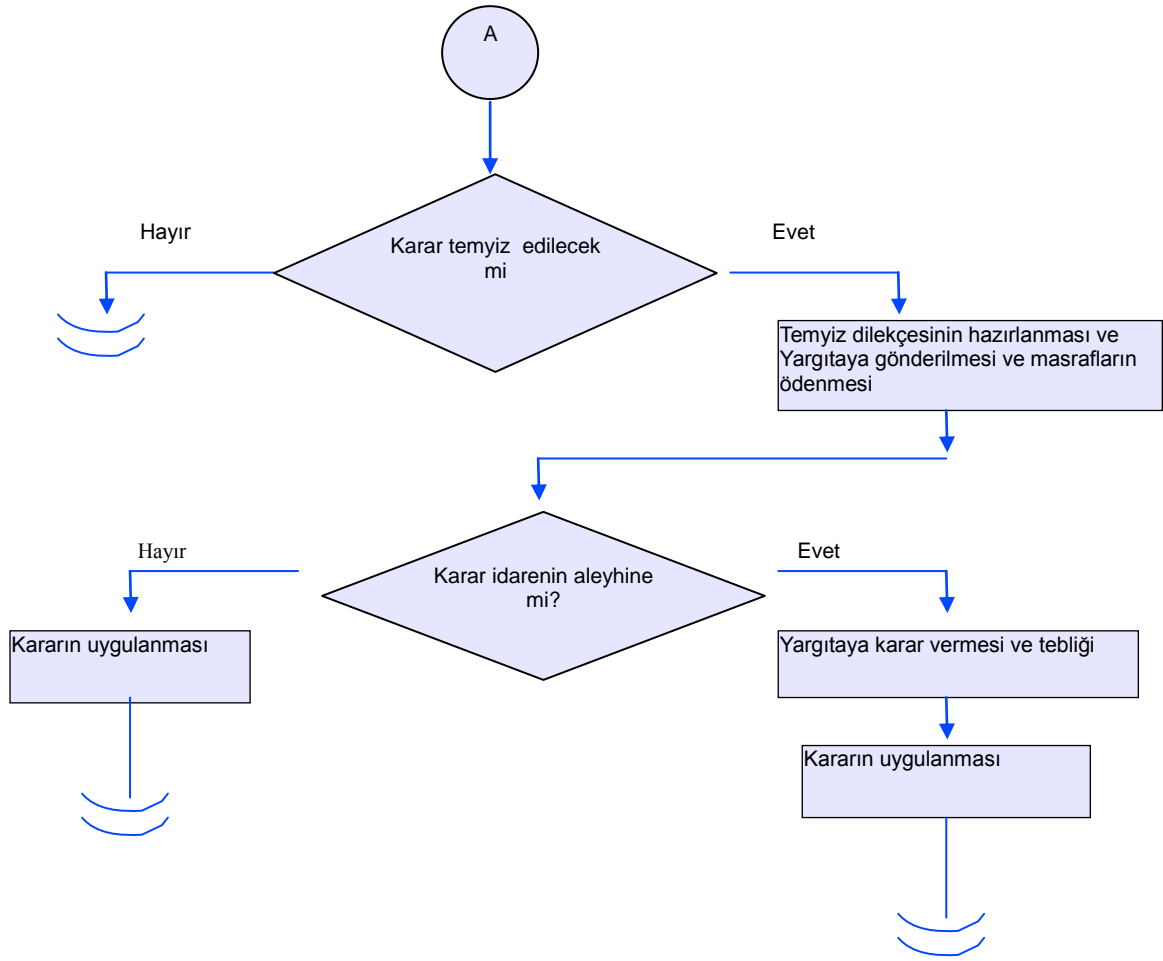

Revizyon No:

Revizyon Tarihi:

20.10.2016

BİRİM : HUKUK BİRİMİ

ŞEMA NO : GTHB.31.İLM. İKS.ŞMA.08/01

ŞEMA ADI : CEZA DAVA TAKİBİ

İŞ AKIŞ ŞEMASI

Revizyon No: