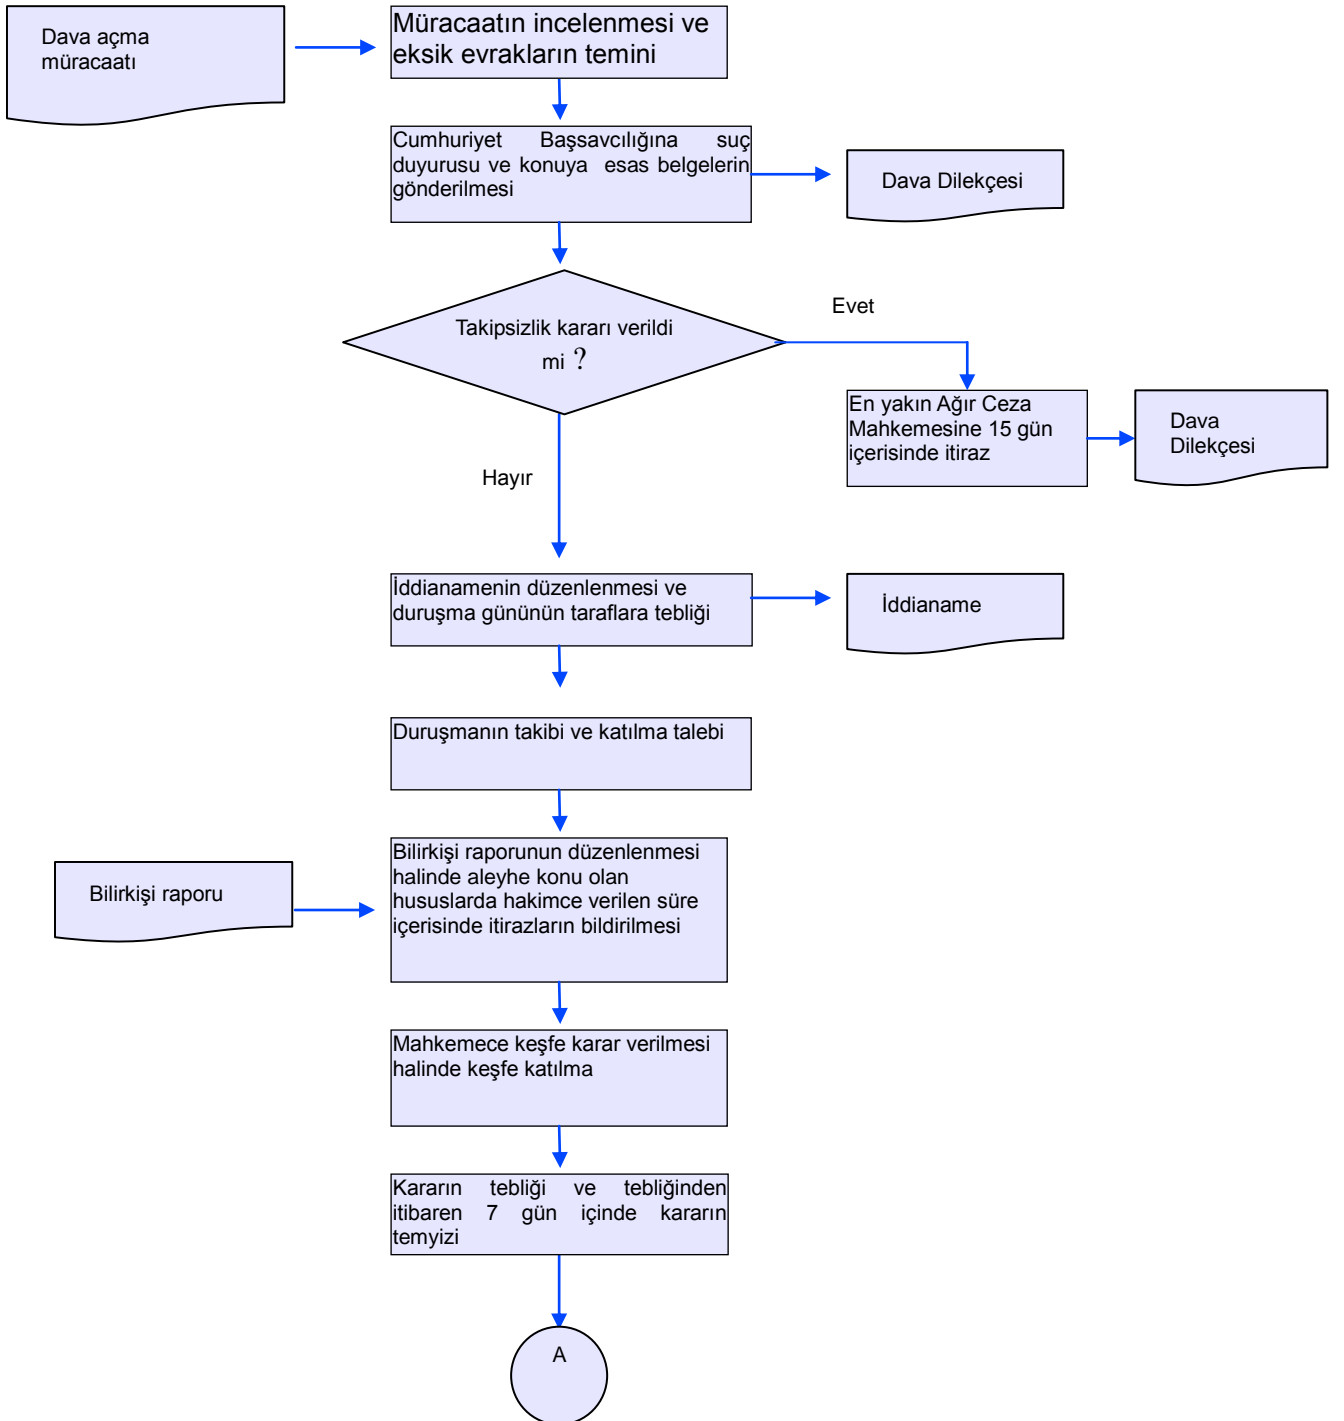

İŞ AKIŞ ŞEMASI

Revizyon No:

Revizyon Tarihi:

20.10.2016

BİRİM : HUKUK BİRİMİ

ŞEMA NO : GTHB.31.İLM. İKS.ŞMA.08/01

ŞEMA ADI : CEZA DAVA TAKİBİ

İŞ AKIŞ ŞEMASI

Revizyon No:

Revizyon Tarihi:

20.10.2016

BİRİM : HUKUK BİRİMİ

ŞEMA NO : GTHB.31.İLM. İKS.ŞMA.08/01

ŞEMA ADI : CEZA DAVA TAKİBİ

İŞ AKIŞ ŞEMASI

Revizyon No:

Revizyon Tarihi:

20.10.2016

BİRİM : HUKUK BİRİMİ

ŞEMA NO : GTHB.31.İLM. İKS.ŞMA.08/01

ŞEMA ADI : CEZA DAVA TAKİBİ