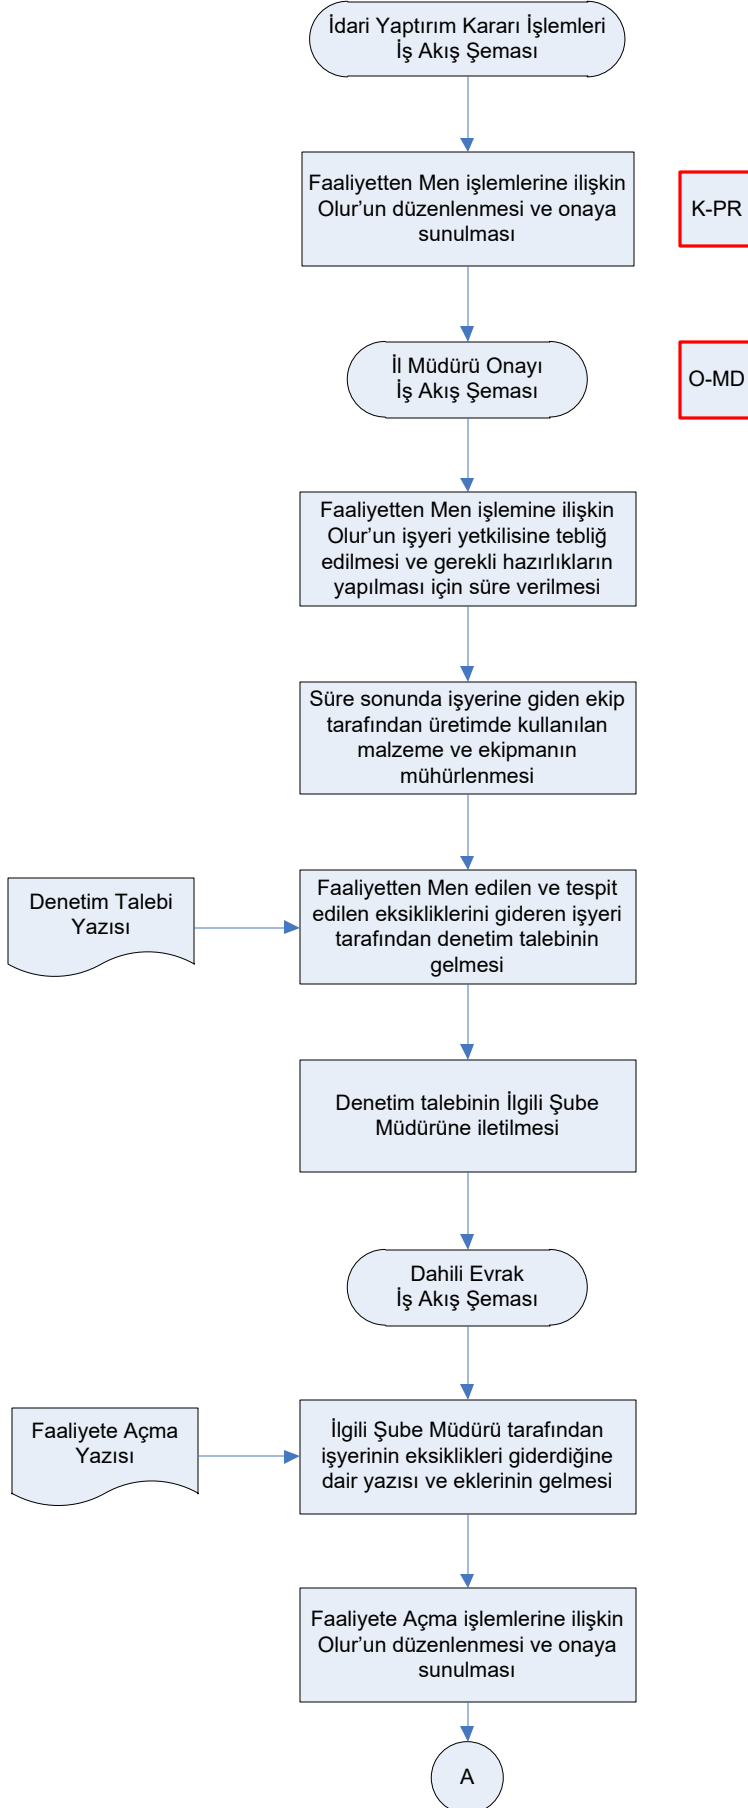

İŞ AKIŞ ŞEMASI

BİRİM:	HATAY İL GIDA TARIM VE HAYVANCILIK MÜDÜRLÜĞÜ
ŞEMA NO:	İGTH.İKS.ŞMA.002 / 01.15
ŞEMA ADI:	FAALİYETTEN MEN İŞLEMLERİ İŞ AKIŞ ŞEMASI

İŞ AKIŞ ŞEMASI

BİRİM:	HATAY İL GIDA TARIM VE HAYVANCILIK MÜDÜRLÜĞÜ
ŞEMA NO:	İGTH.İKS.ŞMA.002 / 01.15
ŞEMA ADI:	FAALİYETTEN MEN İŞLEMLERİ İŞ AKIŞ ŞEMASI