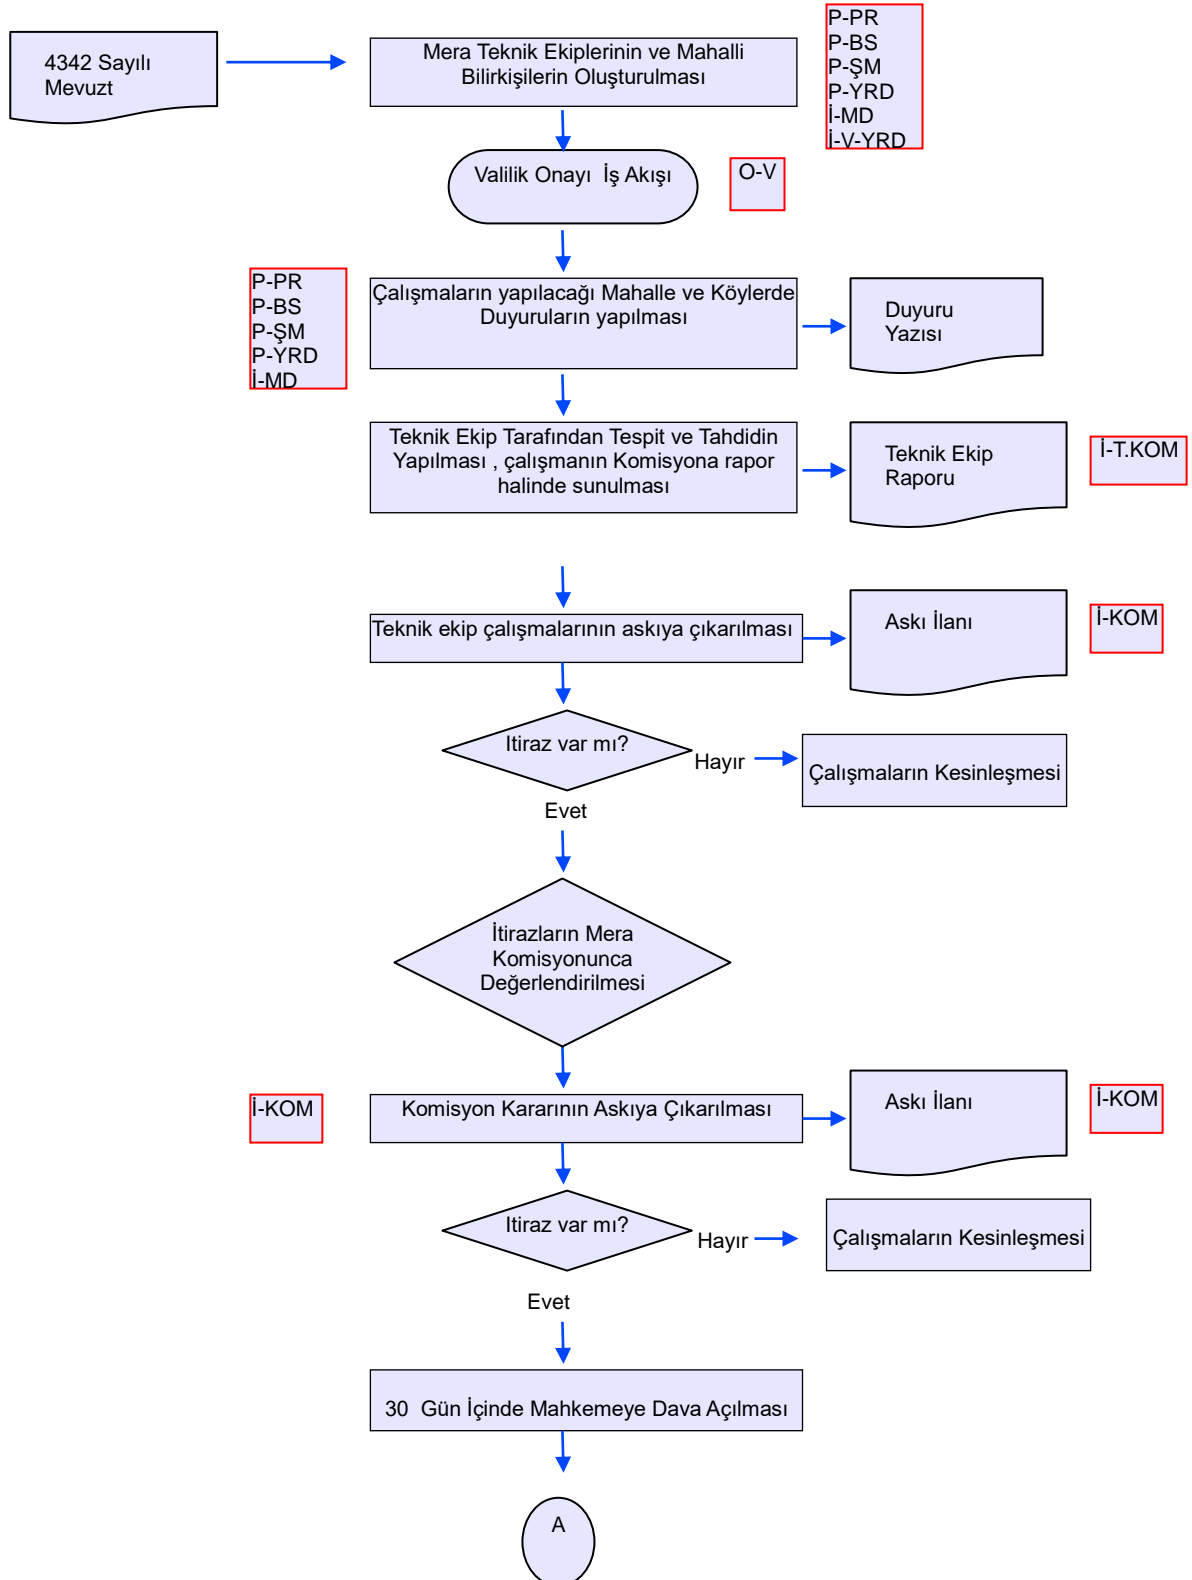

## İŞ AKIŞ ŞEMASI

Revizyon No:

003

Revizyon Tarihi:

29.01.2018

BİRİM : MERA TESPİT, TAHDİT, TAHSİS VE ISLAH

ŞEMA NO : GTHB.31.İLM.ŞMA.İKS.01/04

ŞEMA ADI : MERA TESPİT, TAHDİT VE TAHSİS UYGULAMASI