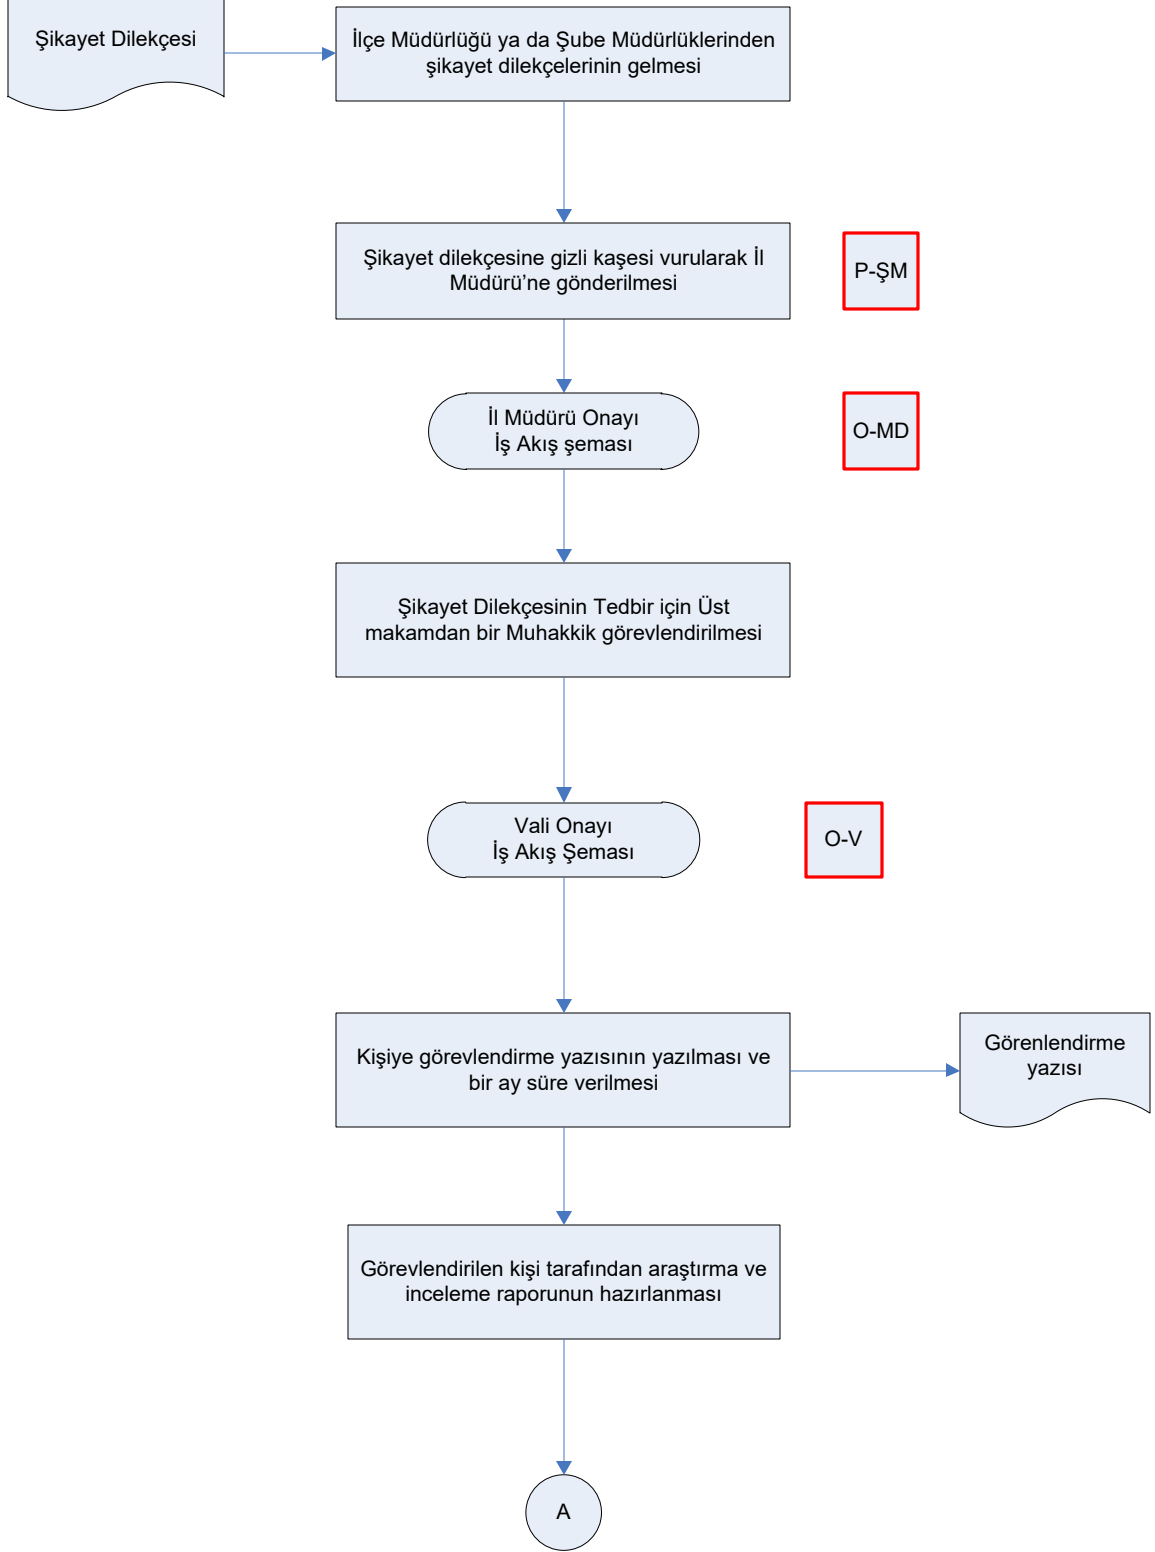

İŞ AKIŞ ŞEMASI

BİRİM:	HATAY İL GIDA TARIM VE HAYVANCILIK MÜDÜRLÜĞÜ /İDARİ VE MALİ İŞLER ŞUBE MÜDÜRLÜĞÜ
ŞEMA NO:	İGTH.İKS.ŞMA.002 / 08.23
ŞEMA ADI:	İDARİ VE DİSİPLİN CEZASI İŞ AKIŞI ŞEMASI

İŞ AKIŞ ŞEMASI

BİRİM:	HATAY İL GIDA TARIM VE HAYVANCILIK MÜDÜRLÜĞÜ /İDARİ VE MALİ İŞLER ŞUBE MÜDÜRLÜĞÜ
ŞEMA NO:	İGTH.İKS.ŞMA.002 / 08.23
ŞEMA ADI:	İDARİ VE DİSİPLİN CEZASI İŞ AKIŞI ŞEMASI