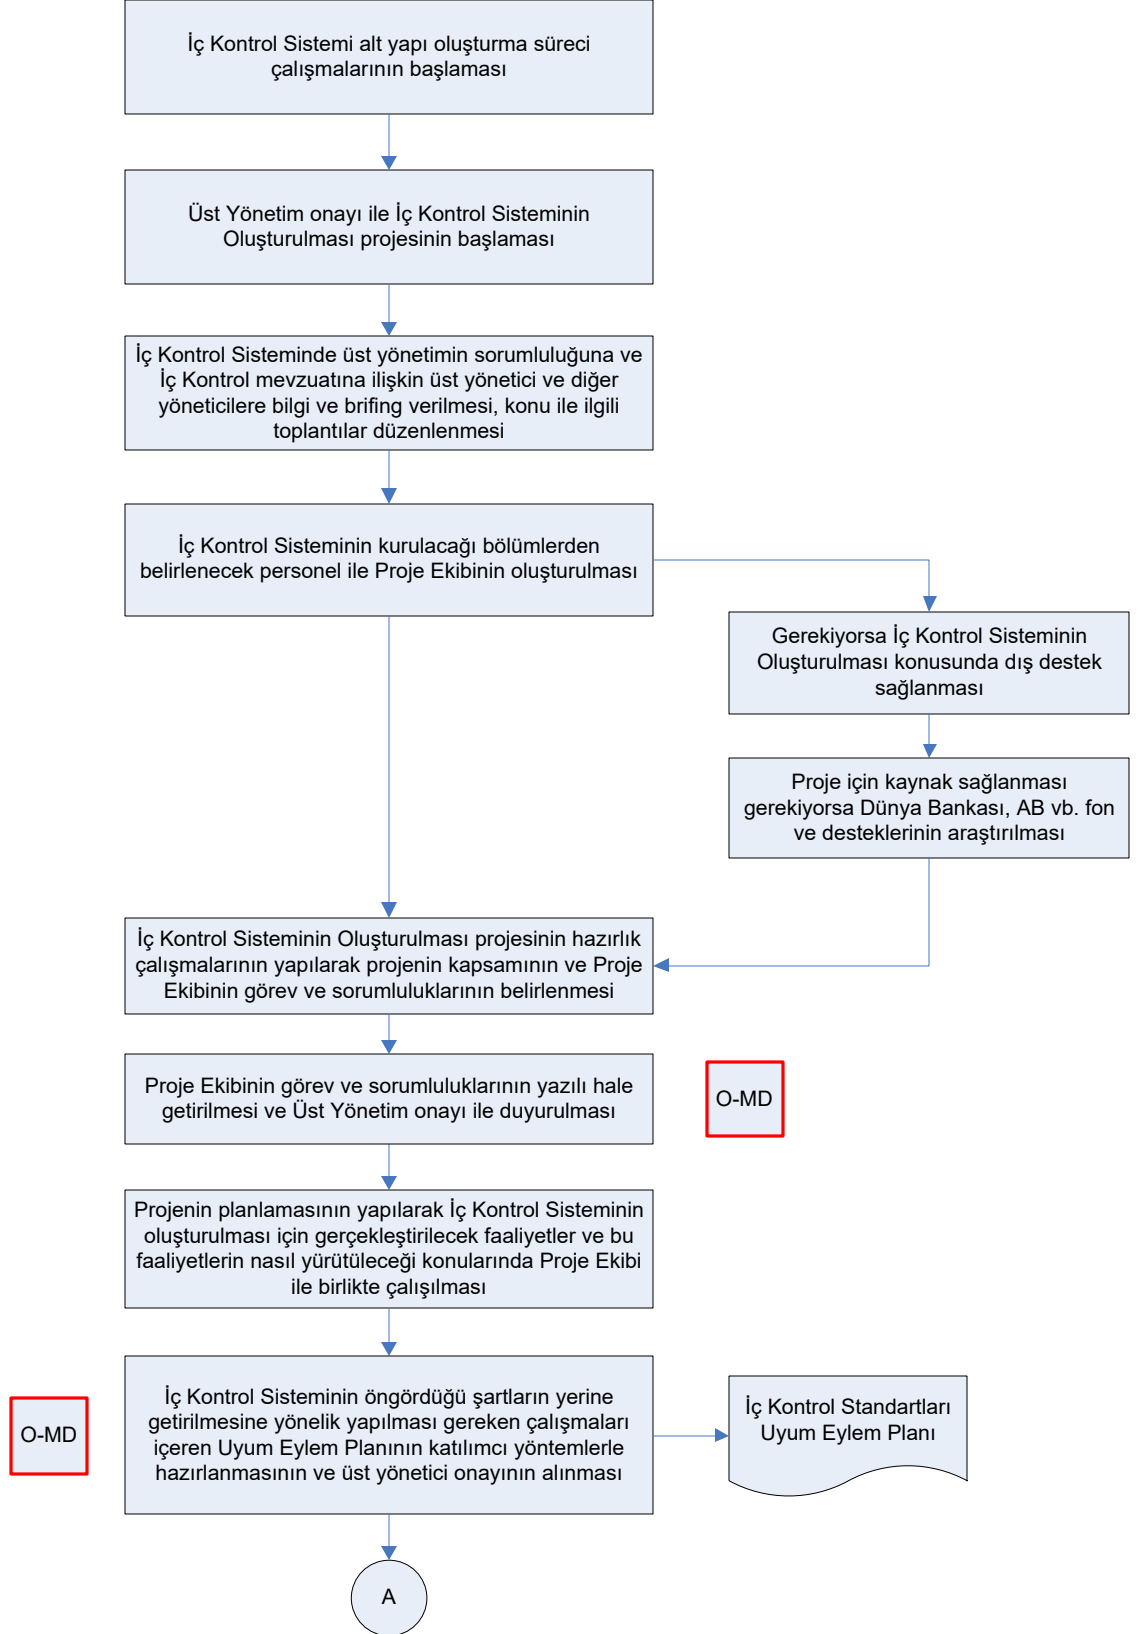

# İŞ AKIŞ ŞEMASI

BİRİM:	İL GIDA TARIM VE HAYVANCILIK MÜDÜRLÜĞÜ/İÇ KONTROL
ŞEMA NO:	İGTH.İKS.ŞMA.02 / 12.01
ŞEMA ADI:	İÇ KONTROL SİSTEMİNİN OLUŞTURULMASI İŞ AKIŞ ŞEMASI