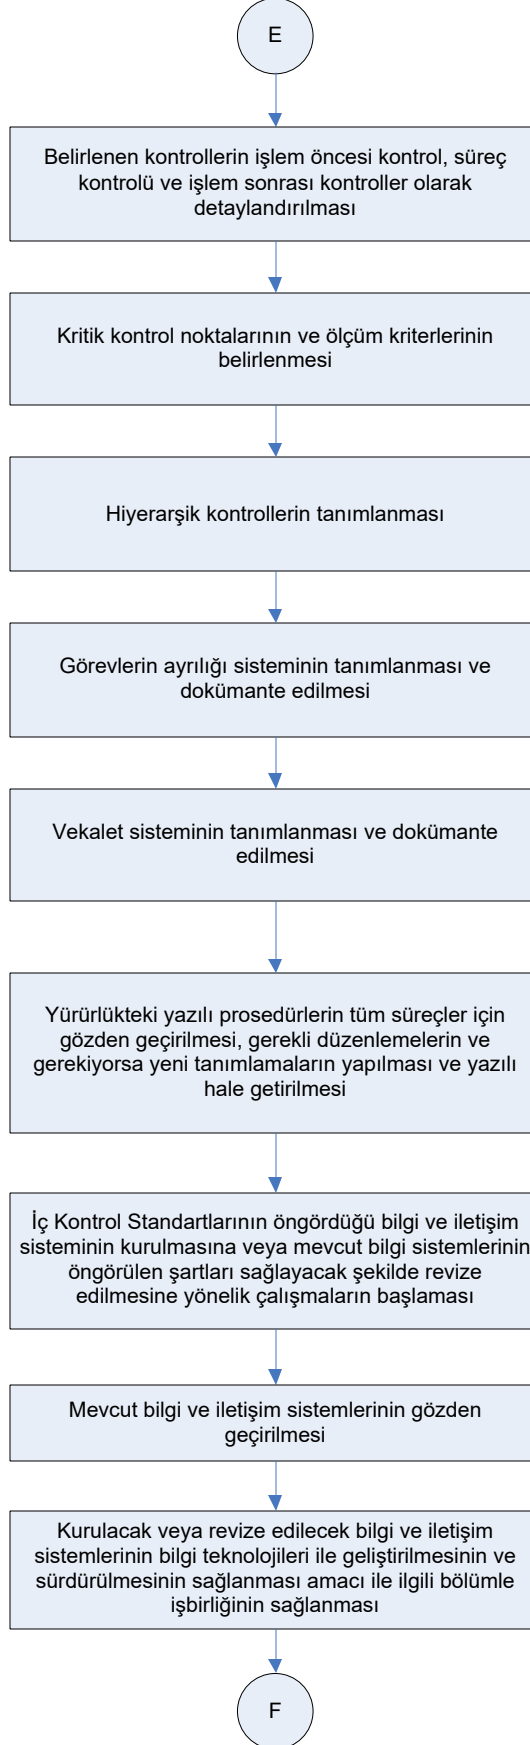

İŞ AKIŞ ŞEMASI

BİRİM:	İL GIDA TARIM VE HAYVANCILIK MÜDÜRLÜĞÜ/İÇ KONTROL
ŞEMA NO:	İGTH.İKS.ŞMA.02 / 12.01
ŞEMA ADI:	İÇ KONTROL SİSTEMİNİN OLUŞTURULMASI İŞ AKIŞ ŞEMASI