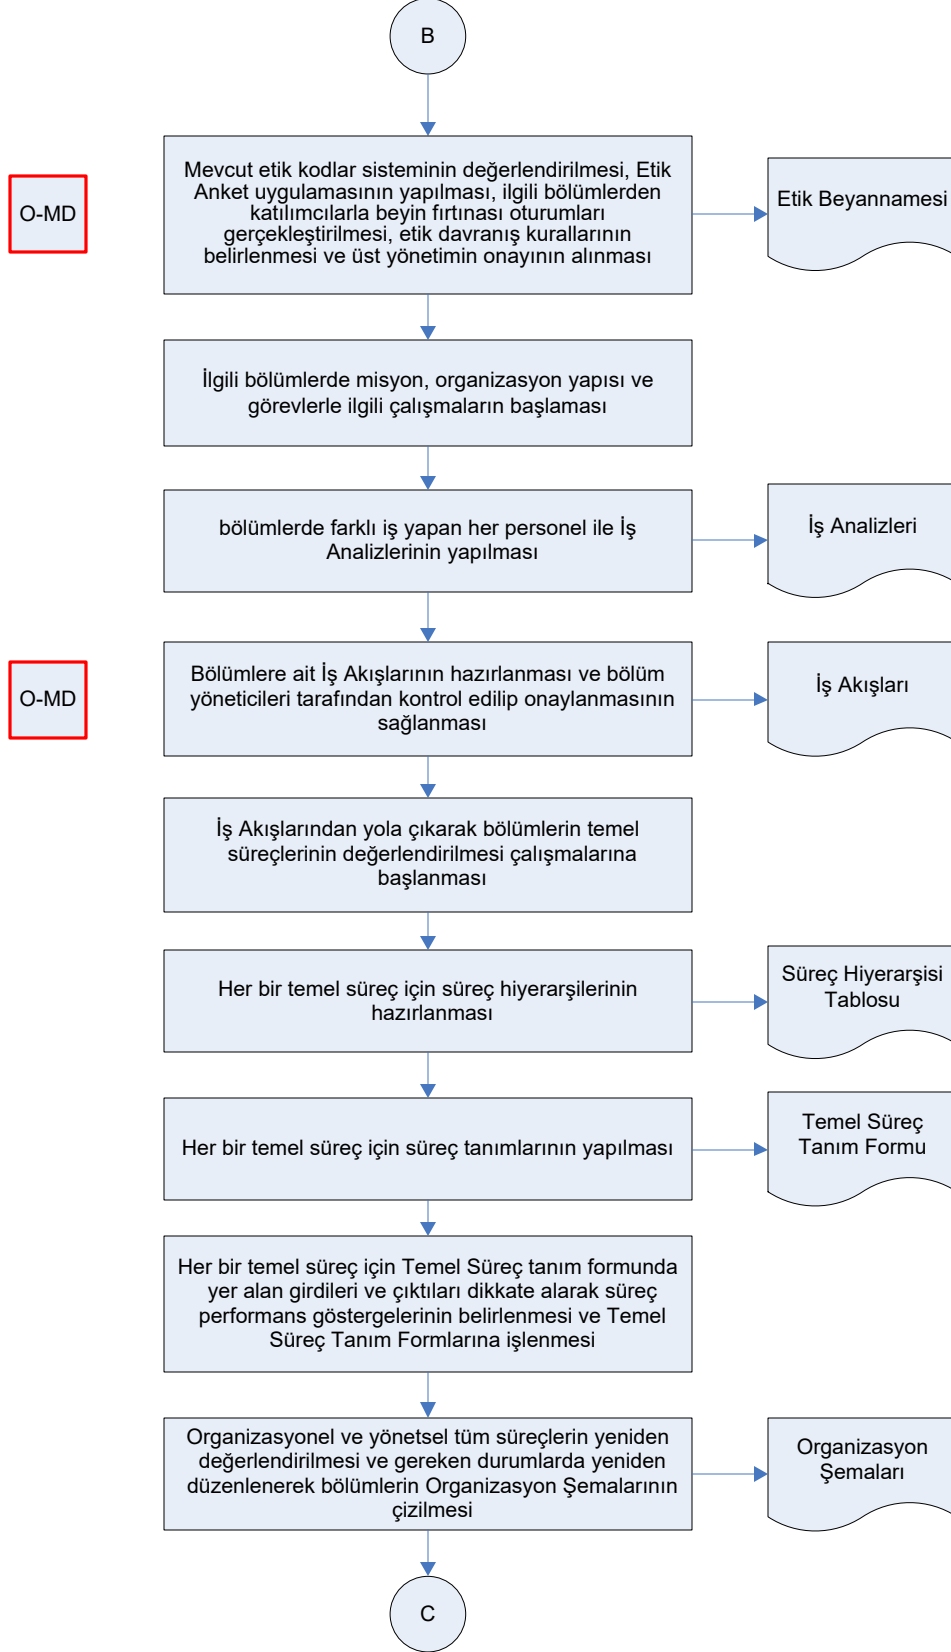

# İŞ AKIŞ ŞEMASI

BİRİM:	İL GIDA TARIM VE HAYVANCILIK MÜDÜRLÜĞÜ/İÇ KONTROL
ŞEMA NO:	İGTH.İKS.ŞMA.02 / 12.01
ŞEMA ADI:	İÇ KONTROL SİSTEMİNİN OLUŞTURULMASI İŞ AKIŞ ŞEMASI