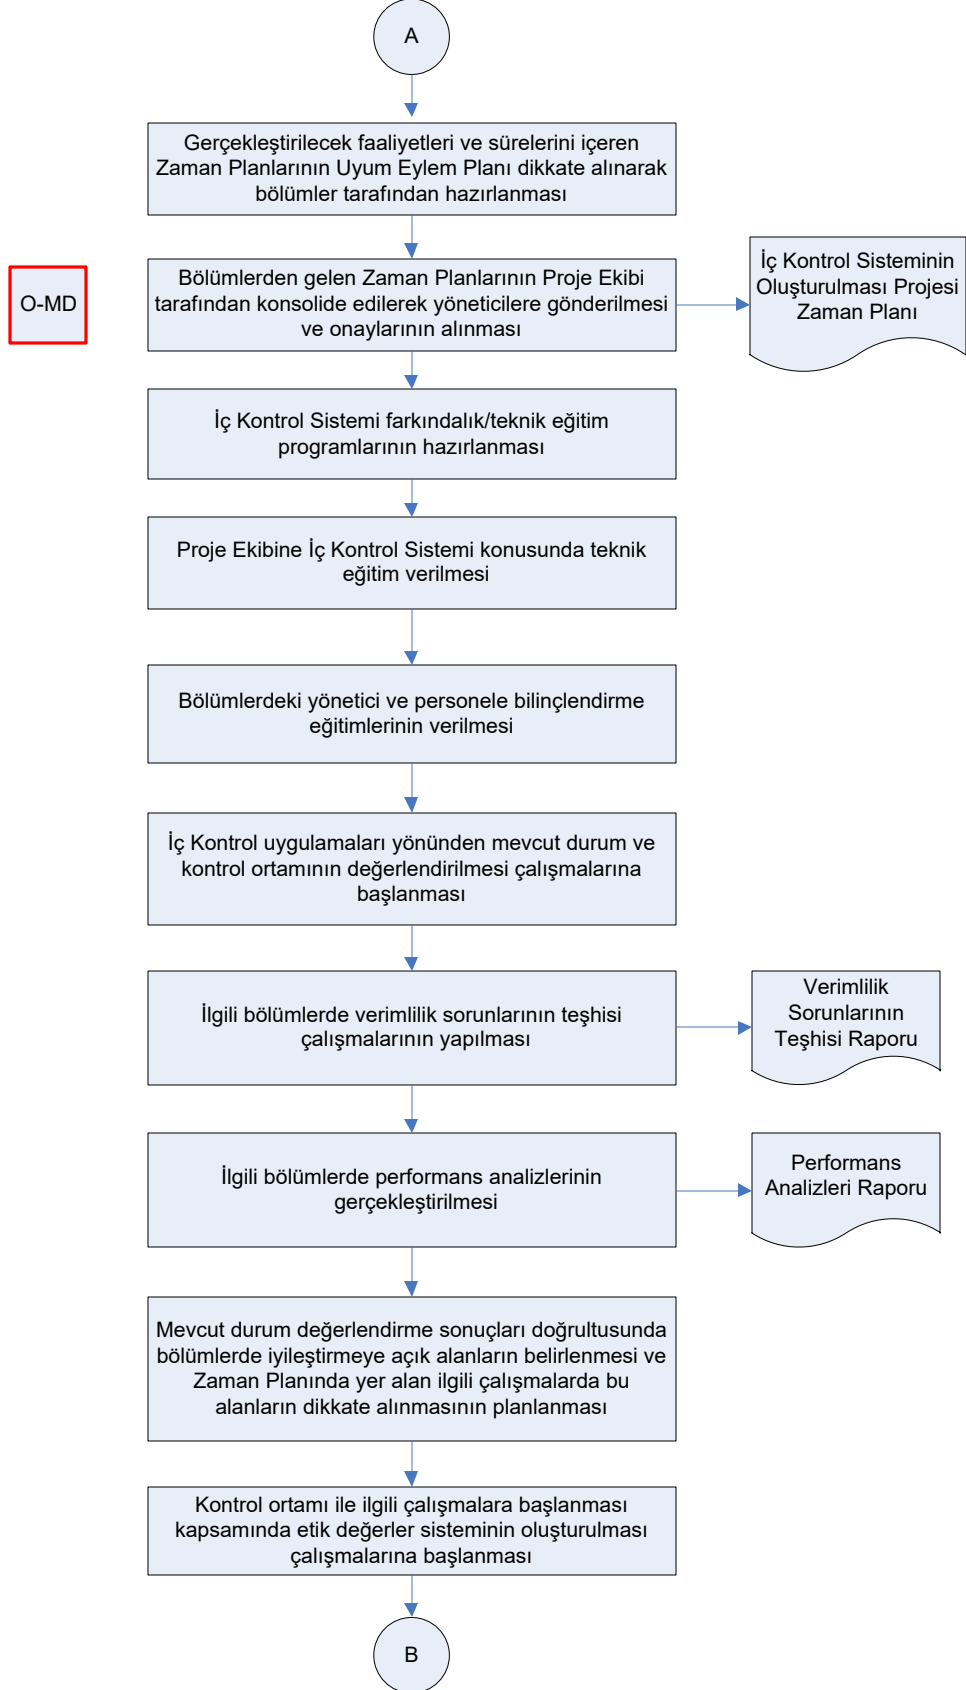

# İŞ AKIŞ ŞEMASI

BİRİM:	İL GIDA TARIM VE HAYVANCILIK MÜDÜRLÜĞÜ/İÇ KONTROL
ŞEMA NO:	İGTH.İKS.ŞMA.02 / 12.01
ŞEMA ADI:	İÇ KONTROL SİSTEMİNİN OLUŞTURULMASI İŞ AKIŞ ŞEMASI