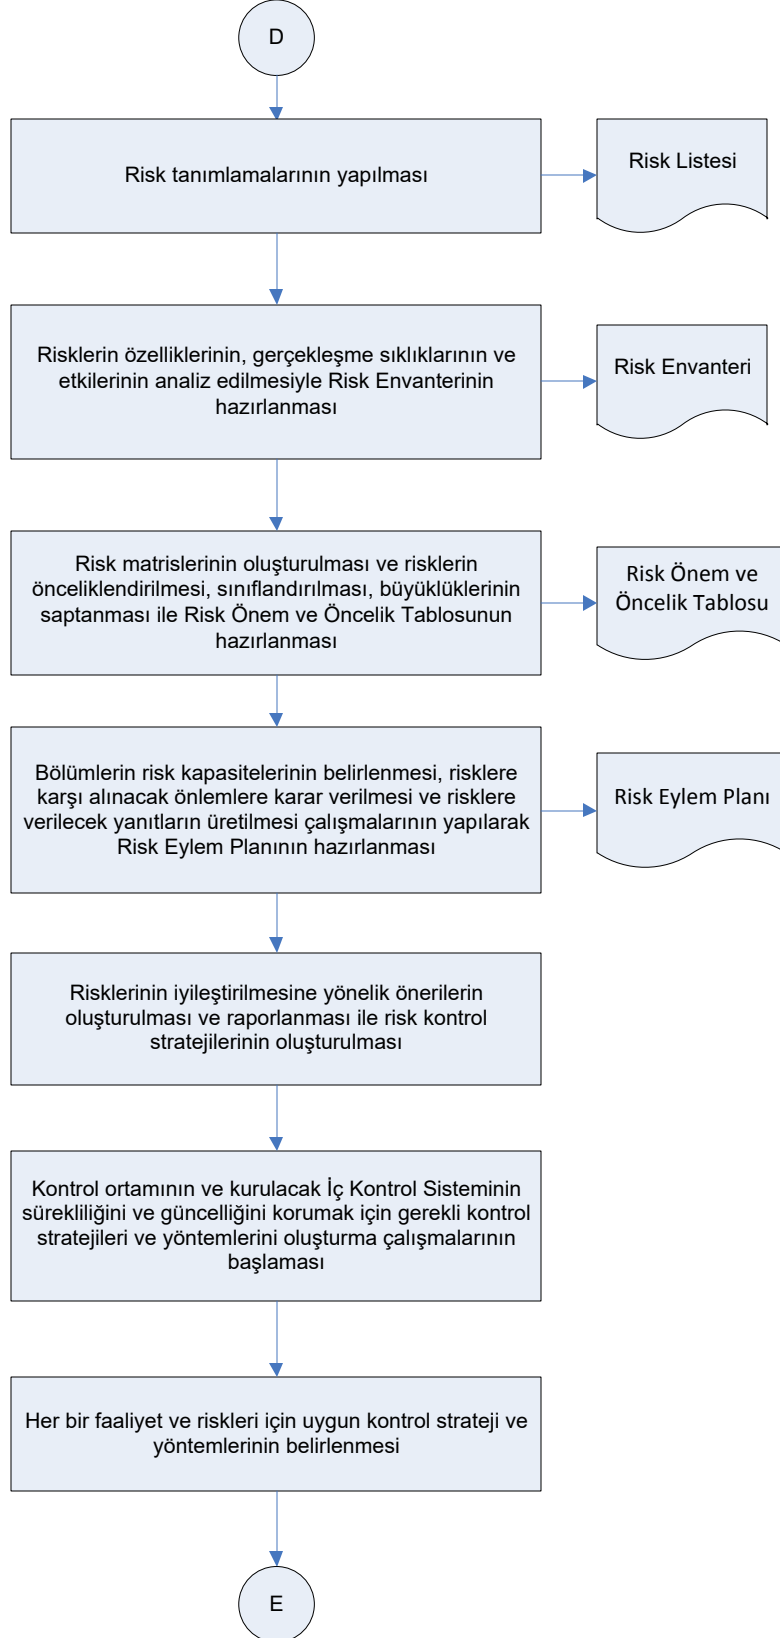

İŞ AKIŞ ŞEMASI

BİRİM:	İL GIDA TARIM VE HAYVANCILIK MÜDÜRLÜĞÜ/İÇ KONTROL
ŞEMA NO:	İGTH.İKS.ŞMA.02 / 12.01
ŞEMA ADI:	İÇ KONTROL SİSTEMİNİN OLUŞTURULMASI İŞ AKIŞ ŞEMASI