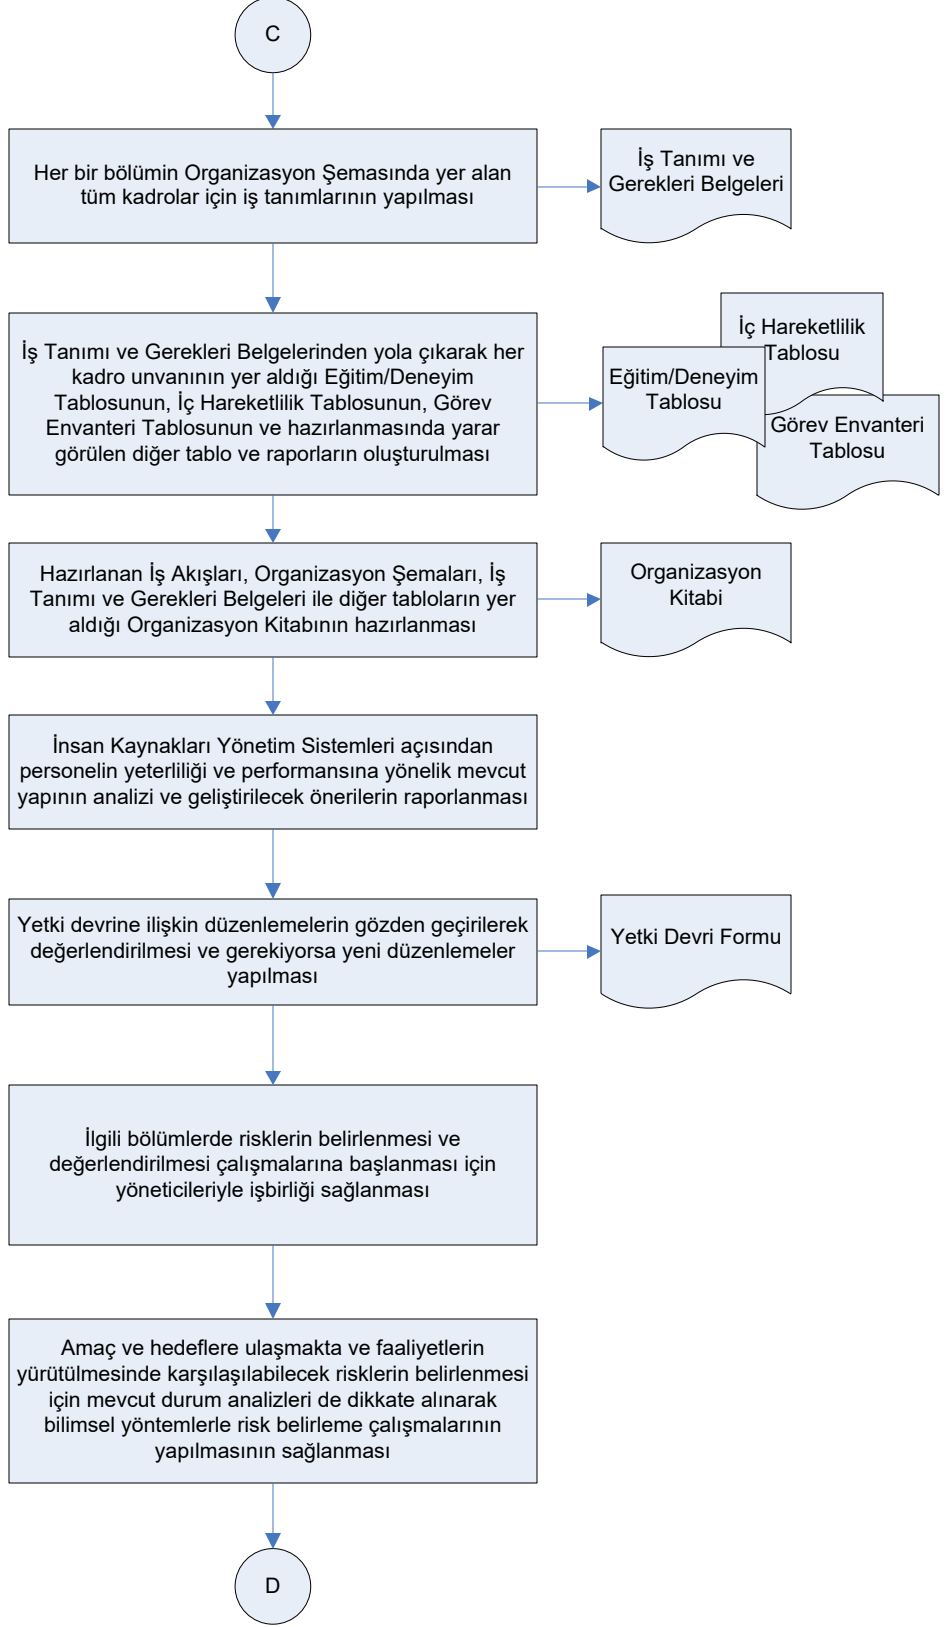

# İŞ AKIŞ ŞEMASI

BİRİM:	İL GIDA TARIM VE HAYVANCILIK MÜDÜRLÜĞÜ/İÇ KONTROL
ŞEMA NO:	İGTH.İKS.ŞMA.02 / 12.01
ŞEMA ADI:	İÇ KONTROL SİSTEMİNİN OLUŞTURULMASI İŞ AKIŞ ŞEMASI